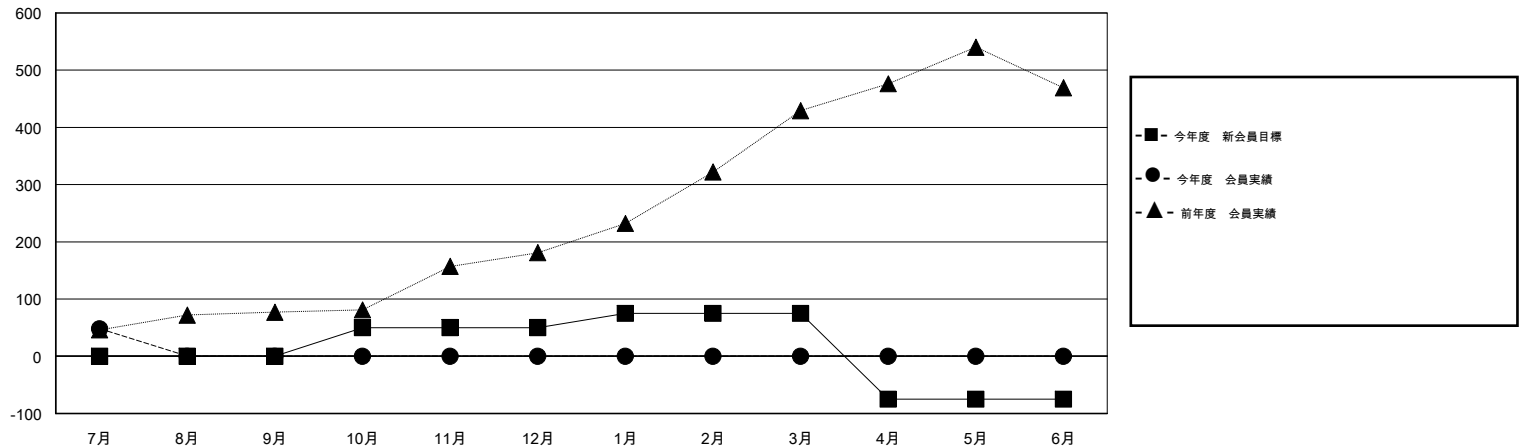

会員目標及び実績累計

解散クラブ: 0	27 CLUBS OF 81 一名以上の新会員を登録	男女別
		男性 3,162 (64.87%)
		女性 1,712 (35.13%)
退会者	健康診断データはこちら	家族会員 3,283
物故会員 4		世帯主 1,314
クラブ解散 0		世帯主以外 1,969
その他 43		
合計 47